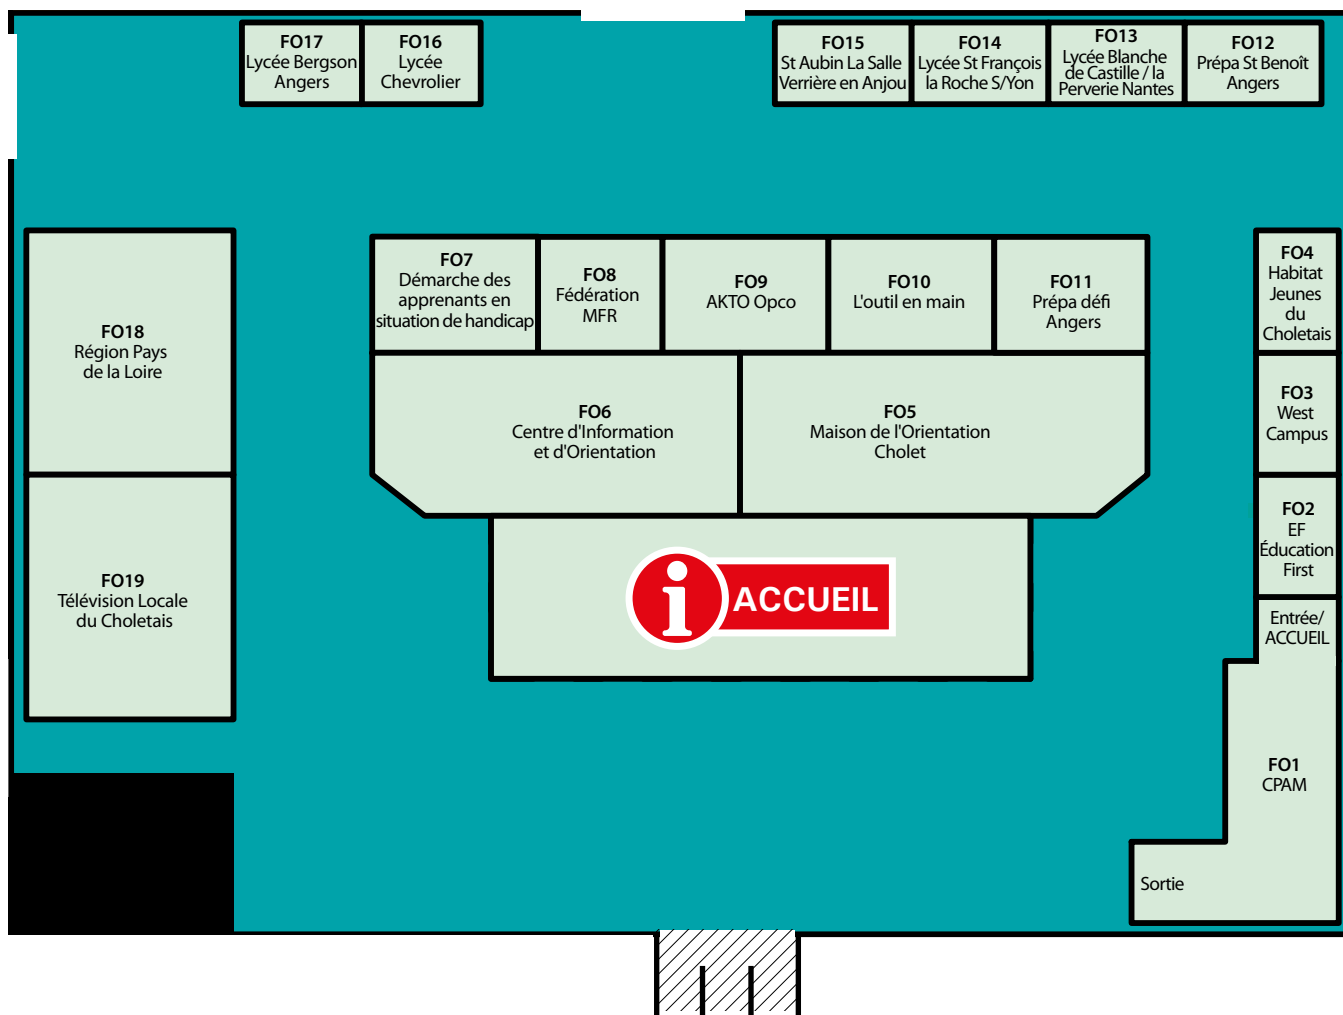

# FORUM DE L'ORIENTATION ET DE L'APPRENTISSAGE

## FORUM DE L'ORIENTATION ET DE L'APPRENTISSAGE

AKTO OPCO	NANTES	FO9
CENTRE D'INFORMATION ET D'ORIENTATION (CIO)	CHOLET	FO6
CPAM DE MAINE ET LOIRE	ANGERS	FO1
DÉMARCHE DES APPRENANTS EN SITUATION DE HANDICAP	CHOLET	FO7
EF INTERNATIONAL	PARIS	FO2
FÉDÉRATION DÉPARTEMENTALE DES MFR DE MAINE ET LOIRE	BEAUCOUZÉ	FO8
HABITAT JEUNES DU CHOLETAIS	CHOLET	FO4
L'OUTIL EN MAIN	CHOLET	FO10
MAISON DE L'ORIENTATION HÔTEL DE VILLE-HÔTEL D'AGGLOMÉRATION	CHOLET	FO5
RÉGION PAYS DE LA LOIRE	NANTES	FO18
WEST CAMPUS CHOLET - SASU CAPWEST GROUPE	CHOLET	FO3