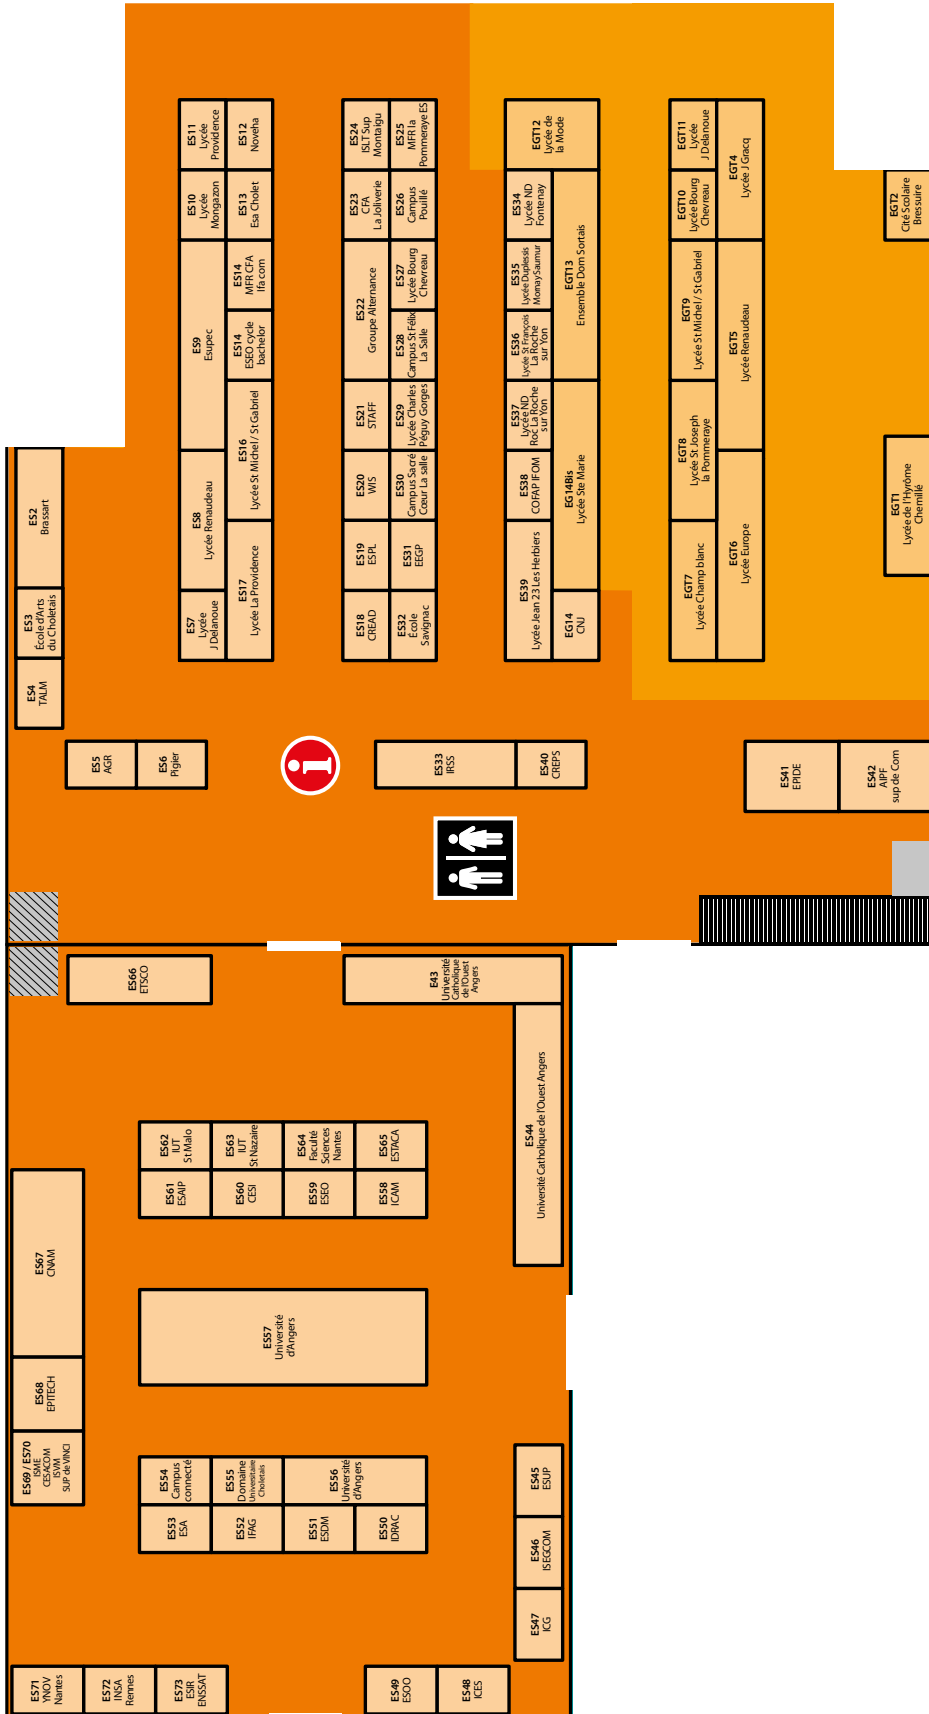

ENSEIGNEMENT SUPÉRIEUR / UNIVERSITÉ / GRANDES ÉCOLES

ENSEIGNEMENT GÉNÉRAL ET TECHNOLOGIQUE